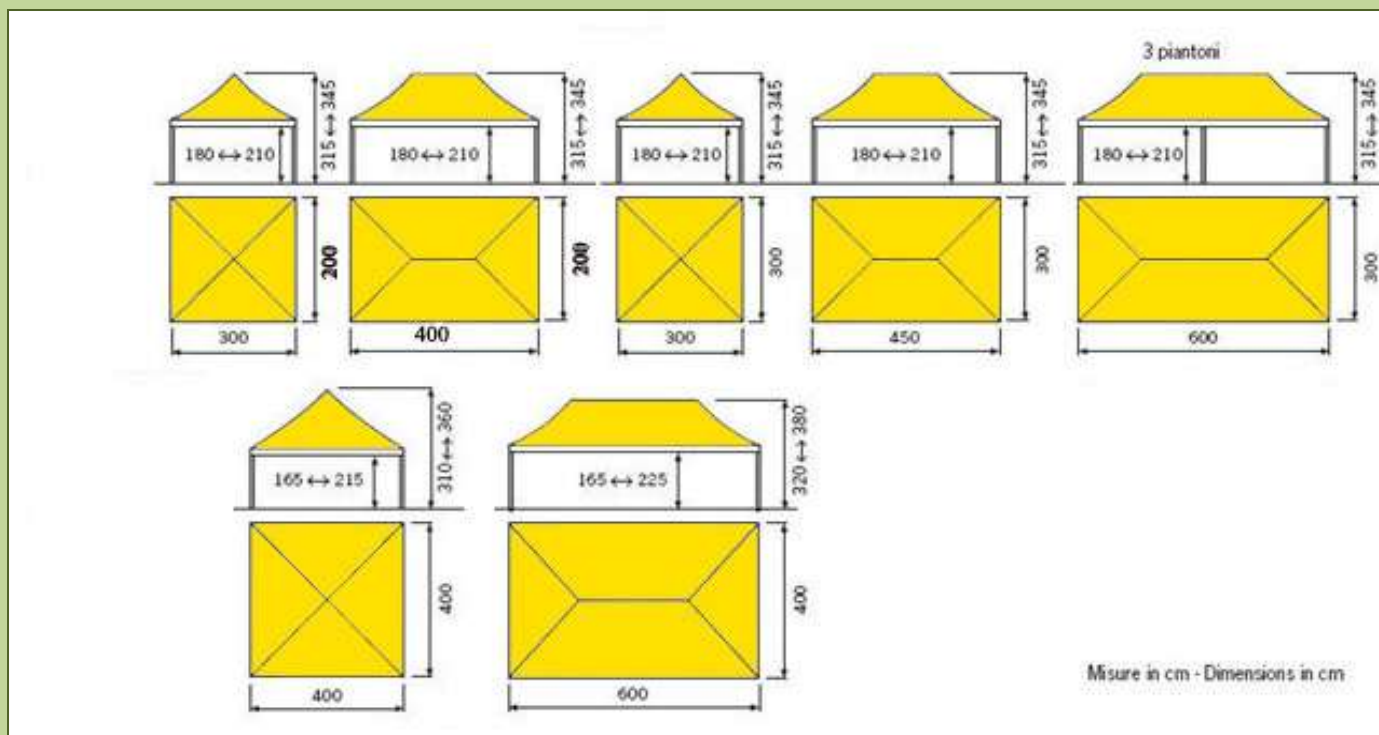

## Misure disponibili

Disponibili anche nelle misure 3x2 e 4x3.

## Dati tecnici

<i>modello</i>	<i>misura</i>	<i>dimensioni*</i>	<i>altezza utile**</i>	<i>peso</i>
<b>BEST40</b>	300x300	150x26x26	205	32kg
<b>BEST40</b>	450x300	150x33x25	205	40kg
<b>BEST40</b>	600x300	150x42x25	205	51kg
<b>BEST40</b>	300x200	150x36x26	205	30kg
<b>BEST40</b>	400x200	150x36x22	205	32kg
<b>BEST40</b>	400x400	200x36x36	210	38kg

<i>modello</i>	<i>misura</i>	<i>dimensioni*</i>	<i>altezza utile**</i>	<i>peso</i>
<b>BEST50</b>	300x300	150x30x30	205	36kg
<b>BEST50</b>	450x300	150x40x34	205	47kg
<b>BEST50</b>	600x300	150x54x34	205	60kg
<b>BEST50</b>	400x200	150x40x30	205	38kg
<b>BEST50</b>	400x400	200x36x36	205	44kg
<b>BEST50</b>	600x400	200x40x36	210	63kg

\* misura da chiuso.

\*\* a richiesta altezza utile fino a 250cm.